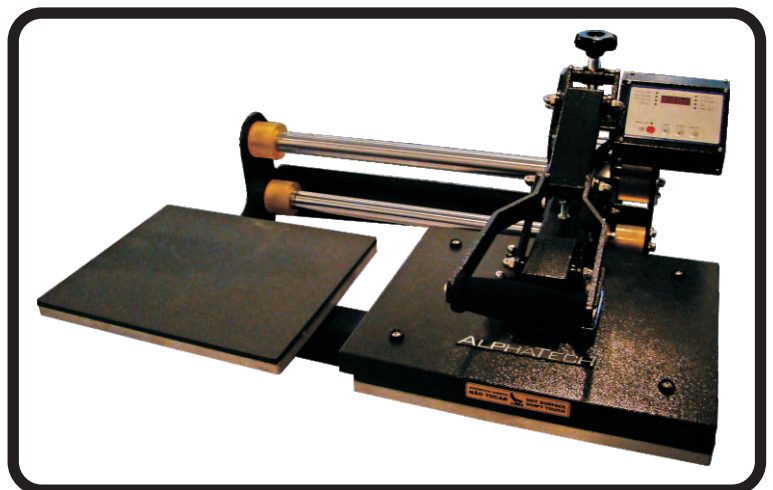

YH-300-2TH

Descrição Técnica

Prensa manual térmica plana, de dois tampos

Ref.: YH-300-2TH

Medidas / Peso

Dimensões dos tampos:

380 x 300 mm

Aplicações

Permite a aplicação de todo o tipo de transferes em T-shirts, sweatshirts, polos, sacos, camisas e outros.

Especificações Técnicas:

Monitor digital LCD para controlo de tempo e temperatura.
Dimensões da área de impressão: 380 x 300 mm
Alimentação: 220V/50Hz
Potência: 1.75KW
Temperatura máx.: ~260°C

Descrição:

Prensa manual de dois pratos, para aplicação de transferes por meio de transferência térmica em têxteis e não têxteis. Prato duplo para maior rapidez de produção.

Monitor digital LCD para controlo de temperatura e tempos da aplicação.